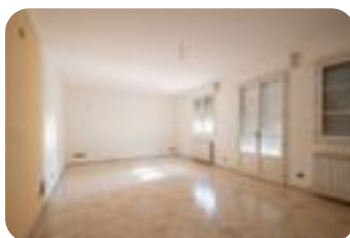

Classe energetica: **G**

EP globale non rinnovabile: 200.00 kW h/m² anno

EP globale rinnovabile: 200.00 kW h/m² anno

EP invernale del fabbricato: ☹️

EP estiva del fabbricato: ☹️

NOVI DI MODENA. Porzione di casa del 2003 dotata di giardino privato di circa 300 mq.L'abitazione, accessibile tramite l'ingresso indipendente, si sviluppa su due livelli. Al pian terreno troviamo la zona giorno composto da soggiorno con angolo cottura e un bagno di servizio. Al piano superiore invece vi è il reparto notte formato da due camere da letto matrimoniali ed un ulteriore bagno.La soluzione è finita di riscaldamento autonomo.Per visionare l'immobile o per maggiori informazioni contattaci allo 059653377Ci trovi in viale Manzoni 71/73