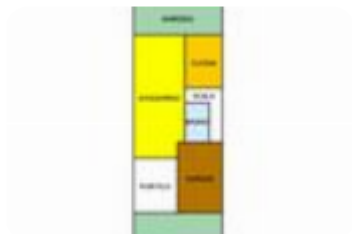

Classe energetica: **A4**

EP globale non rinnovabile: 20.00 kW h/m² anno

EP globale rinnovabile: 20.00 kW h/m² anno

EP invernale del fabbricato: 😊

EP estiva del fabbricato: 😊

BUDRIONE. Residenze Giove. VILLETTE DI NUOVA COSTRUZIONE. In quartiere residenziale con strada chiusa vi presentiamo queste villette a schiera di prossima realizzazione in classe A, dotate di giardino privato ed ingresso indipendente. Disponibili ville ad angolo e ville centrali. Ogni unità abitativa sarà dotata di impianto fotovoltaico, riscaldamento a pavimento con caldaia a pompa di calore, tetto con travi a vista, predisposizione condizionamento, scuri in alluminio ed infissi in pvc. Entrando all'interno di questa soluzione centrale, al pian terreno troviamo il reparto giorno, composto da un ampio soggiorno, una cucina abitabile separata, un garage singolo, un bagno di servizio ed un comodo portico. Salendo al primo piano invece troviamo la zona notte, composta da tre camere da letto matrimoniali ed un secondo bagno