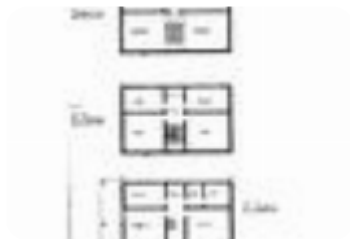

## Casa indipendente in vendita

Concordia Sulla Secchia, Via Terzi e Livelli - I Livelli

<b>Tipologia:</b>	rustici / cascine / case
<b>Superficie:</b>	mq 630 ca.
<b>Locali:</b>	7
<b>Sottotipologia:</b>	casa indipendente
<b>Spese Annue:</b>	€ 0
<b>Bagni:</b>	3
<b>Box:</b>	2
<b>Posti auto:</b>	1
<b>Piano:</b>	2

Classe energetica: **G**

EP invernale del fabbricato: ☹️

EP estiva del fabbricato: 😊

San Giovanni di Concordia s/S: In zona tranquilla, a pochi minuti da Concordia e da Novi di Modena, proponiamo villa bifamiliare completamente ristrutturata di ampie dimensioni. L'immobile si sviluppa su due livelli ed è così composto: il piano terra è composto da un ingresso su soggiorno luminoso, disimpegno, sala da pranzo, antibagno, bagno, cucina abitabile e ripostiglio. La seconda unità abitativa è disposta sempre al piano terra con ingresso indipendente su soggiorno, cucina, ripostiglio, disimpegno, camera matrimoniale e bagno. La due unità abitative sono collegate internamente tra loro. Al piano primo troviamo un disimpegno, un bagno, due camere matrimoniali e una camera singola. Al piano secondo c'è la mansarda abitabile. La seconda unità abitativa si trova al piano terra con ingresso indipendente su soggiorno, cucina, ripostiglio, disimpegno, camera matrimoniale e bagno. La due unità abitative sono collegate internamente tra