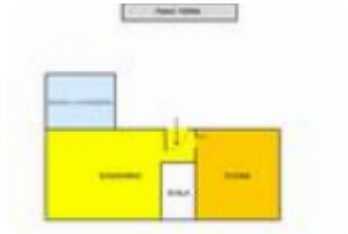

Rif.: 61025167

**€ 205.000**

**Casa semindipendente in vendita**  
 Finale Emilia, Via monviso - Massa Finalese

<b>Tipologia:</b>	rustici / cascine / case
<b>Superficie:</b>	mq 171 ca.
<b>Locali:</b>	5
<b>Sottotipologia:</b>	casa semindipendente
<b>Spese Annuie:</b>	€ 0
<b>Bagni:</b>	3
<b>Terrazzi:</b>	2
<b>Box:</b>	1
<b>Posti auto:</b>	1

Classe energetica: **F**

EP globale non rinnovabile: 186.64 kW h/m<sup>2</sup> anno

EP globale rinnovabile: 44.99 kW h/m<sup>2</sup> anno

EP invernale del fabbricato: 😊

EP estiva del fabbricato: 😊

MASSA FINALESE: In zona residenziale, proponiamo casa semi indipendente con giardino privato. Entrando nella soluzione troviamo, al piano terra: ingresso, cucina abitabile, salotto con camino e bagno/lavanderia con doccia. Al primo piano, il disimpegno divide le due camere matrimoniali, terrazzo, anti bagno e bagno con vasca. Al secondo piano, il disimpegno divide le due camere matrimoniali, terrazzo, anti bagno e bagno con doccia. Peculiarità: la proprietà, rifatta completamente nel 2001 è completa di giardino privato, aria condizionata