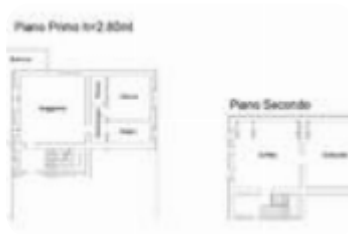

Rif.: 61020000

€ 179.000

Casa semindipendente in vendita Concordia Sulla Secchia, Via Bosco Monastico - Fossa

| | |
|------------------------|--------------------------|
| Tipologia: | rustici / cascine / case |
| Superficie: | mq 193 ca. |
| Locali: | 4 |
| Sottotipologia: | casa semindipendente |
| Spese Annue: | € 0 |
| Bagni: | 2 |
| Terrazzi: | 1 |
| Box: | 2 |
| Posti auto: | 2 |

Classe energetica: **A1**

EP globale non rinnovabile: 123.00 kW h/m² anno

EP globale rinnovabile: 123.00 kW h/m² anno

EP invernale del fabbricato: 😊

EP estiva del fabbricato: 😊

CONCORDIA SULLA SECCHIA - Fraz. Fossa: In zona residenziale e tranquilla, proponiamo casa semi indipendente con giardino privato su due lati. Entrando nella soluzione troviamo, al piano terra: ingresso, garage doppio, taverna con bagno lavanderia e accesso al giardino. Al piano primo è posta la zona giorno con soggiorno open space con cucina, terrazzo, disimpegno, una camera matrimoniale e bagno con doccia. All'ultimo piano troviamo un'ulteriore camera matrimoniale e la soffitta, con travi a vista sbiancate. Peculiarità: la proprietà è completa di giardino privato, cappotto, infissi in pvc, pannelli solari, addolcitore, 6 kw di fotovoltaico, aria condizionata e garage doppio. Per tutelare la privacy dei nostri clienti, l'indirizzo del presente annuncio potrebbe non