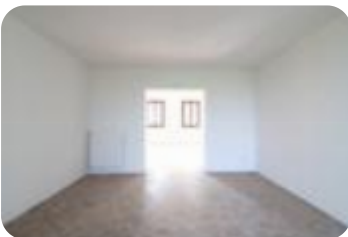

Classe energetica: **B**

EP globale non rinnovabile: 186.64 kW h/m² anno

EP globale rinnovabile: 44.99 kW h/m² anno

EP invernale del fabbricato: 😊

EP estiva del fabbricato: 😊

CONCORDIA SULLA SECCHIA - Fraz. Vallalta: Per chi cerca una soluzione indipendente con ampio giardino, proponiamo soluzione bifamiliare del 2021. La soluzione, posta su lotto di circa 2.800 mq si compone di due abitazioni di cui una ultimata, mentre l'altra allo stato grezzo. Al piano terra della soluzione ultimata, troviamo l'ingresso su cucina abitabile, ampio soggiorno openspace luminoso con porte finestra che danno sul giardino, ripostiglio e bagno con doccia. Al primo piano il corridoio divide bagno con doccia, lavanderia e sei camere da letto. La soluzione al grezzo è composta da ingresso su soggiorno, cucina a vista, corridoio, camera matrimoniale e bagno. Peculiarità: la soluzione, completamente ricostruita post terremoto, ha il cappotto interno, pannelli solari ed è completata da garage doppio e giardino. Disponibilità: di un capannoncino di circa 80 mq. Posti auto: 4.