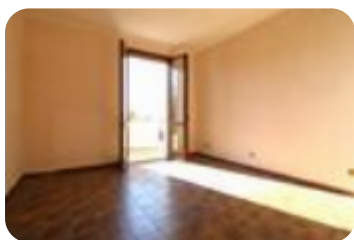

### Quadrilocale in vendita

Sassuolo, Via San Michele - San Michele Dei Mucchietti

<b>Tipologia:</b>	appartamenti
<b>Superficie:</b>	mq 130 ca.
<b>Locali:</b>	4
<b>Sottotipologia:</b>	4 locali
<b>Spese Annue:</b>	€ 0
<b>Bagni:</b>	2
<b>Terrazzi:</b>	1
<b>Balconi:</b>	1
<b>Box:</b>	2
<b>Posti auto:</b>	1
<b>Piano:</b>	2

Classe energetica: **G**

EP globale non rinnovabile: 522.00 kW h/m<sup>2</sup> anno

EP globale rinnovabile: 300.00 kW h/m<sup>2</sup> anno

EP invernale del fabbricato: ☹️

EP estiva del fabbricato: ☹️

SASSUOLO: RIF. 528 - Nel cuore di San Michele dei Mucchietti, nel comune di Sassuolo, è disponibile un appartamento di 130 mq, ideale per chi cerca spazio e funzionalità. Situato al piano intermedio offre una distribuzione interna ben organizzata con quattro locali che si prestano a diverse soluzioni abitative. La zona giorno è ampia e luminosa, mentre la cucina separata permette di