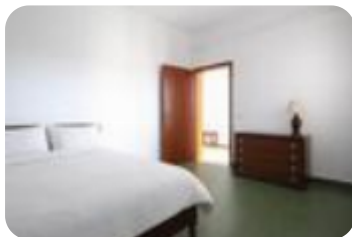

### Casa indipendente in vendita

Sassuolo, Via San Michele - San Michele Dei Mucchietti

<b>Tipologia:</b>	rustici / cascine / case
<b>Superficie:</b>	mq 210 ca.
<b>Sottotipologia:</b>	casa indipendente
<b>Spese Annuie:</b>	€ 0
<b>Bagni:</b>	3
<b>Terrazzi:</b>	3
<b>Balconi:</b>	3
<b>Piano:</b>	1

Classe energetica: **G**

EP globale non rinnovabile: 450.00 kW h/m<sup>2</sup> anno

EP globale rinnovabile: 300.00 kW h/m<sup>2</sup> anno

EP invernale del fabbricato: ☹️

EP estiva del fabbricato: ☹️

SASSUOLO: RIF. 527 - Nel cuore di San Michele dei Mucchietti, nel comune di Sassuolo, si trova una porzione di casa indipendente in vendita, costruita nel 1965. Con una superficie di 210 mq, questa abitazione offre ampi spazi per chi cerca una soluzione abitativa di categoria media. Divisa su più livelli, la casa garantisce una buona distribuzione degli ambienti, ideale per chi desidera personalizzare gli spazi secondo le proprie esigenze o ideale come soluzione genitori-figli o come uso investimento. La posizione in una zona tranquilla e ben