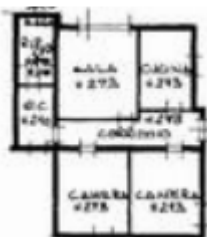

Rif.: 61015631

€ 490.000

Bifamiliare in vendita

Sassuolo, Via Giacobazzi - Rometta - Musicisti - Parco

Tipologia:	ville
Superficie:	mq 400 ca.
Locali:	8
Sottotipologia:	bifamiliare
Spese Annue:	€ 0
Bagni:	2
Terrazzi:	1
Balconi:	1
Box:	1
Posti auto:	3