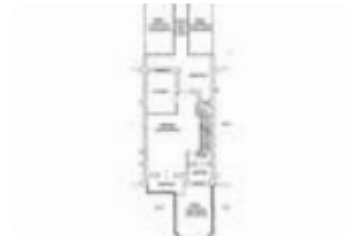

Rif.: 60968256

€ 418.000

Villa a schiera in vendita

Sassuolo, Piazza Rossellini - San Michele Dei Mucchiotti

Tipologia:	ville
Superficie:	mq 240 ca.
Locali:	5
Sottotipologia:	villa a schiera
Spese Annue:	€ 0
Bagni:	3
Balconi:	1
Box:	1
Posti auto:	2

Classe energetica: **E**

EP globale non rinnovabile: 140.00 kW h/m² anno

EP globale rinnovabile: 140.00 kW h/m² anno

EP invernale del fabbricato: 😊

EP estiva del fabbricato: 😊

SASSUOLO- Loc. SAN MICHELE DEI MUCCHIETTI: IN ESCLUSIVA Rif. 342 - 5 Loc. 250 mq. In zona residenziale panoramica comoda a tutti i servizi, vicino al parco. VILLA a schiera centrale costruita a fine degli anni 90 con mattoni a vista. Composta al piano interrato: Garage Doppio, Cantina, lavanderia e area cortiliva, con scala interna di collegamento dal piano interrato al piano secondo; al Piano Terra composta da portico, ingresso indipendente area cortiliva di proprietà esclusiva, Soggiorno, Cucina abitabile e bagno; al Piano Primo composta da tre camere da letto di cui due matrimoniali, bagno e due terrazzi Al Piano secondo composta da Mansarda, camera e bagno. La villetta è dotata impianto di climatizzazione, finestre e porte finestre