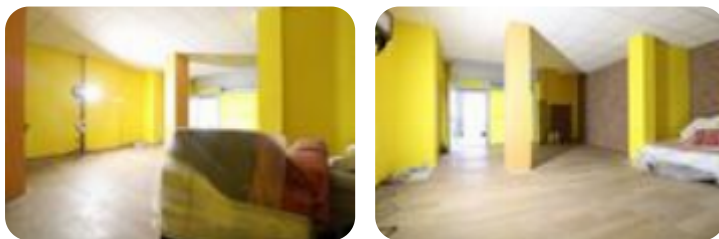

Rif.: 60905739

**€ 50.000**

**Negozio in vendita**

Sassuolo, Via Botticelli - Centro

<b>Tipologia:</b>	negozio
<b>Superficie:</b>	mq 49 ca.
<b>Locali:</b>	1
<b>Sottotipologia:</b>	negozio
<b>Spese Annue:</b>	€ 200

Questo immobile è esente da classe energetica

SASSUOLO: Rif. 911 - In zona limitrofa al centro vicino in zona residenziale negozio/ufficio al piano TERRA di circa 35 mq completamente ristrutturato. Ottimo per investimento. PER INFORMAZIONI E PER FISSARE APPUNTAMENTI SUL POSTO POTETE CONTATTARE L'UFFICIO TECNOCASA DI SASSUOLO AL NUMERO: 0536.586443