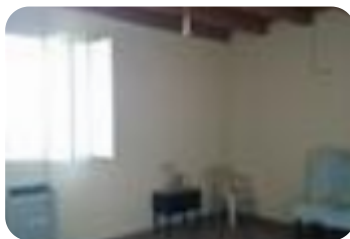

Rif.: 60789978

€ 90.000**Casa indipendente in vendita****Prignano Sulla Secchia, Via Sp19**

Tipologia:	rustici / cascine / case
Superficie:	mq 500 ca.
Locali:	9
Sottotipologia:	casa indipendente
Spese Annuie:	€ 0
Bagni:	1
Box:	1
Posti auto:	4

**Classe energetica:** EP globale non rinnovabile: 450.00 kW h/m² annoEP globale rinnovabile: 3.00 kW h/m² anno

EP invernale del fabbricato: 😞

EP estiva del fabbricato: 😞

PRIGNANO SULLA SECCHIA-LOC. POGGIO BIANCO: Rif. 701 – In zona collinare a 15 min da Sassuolo. Proponiamo CASA SINGOLA con Soggiorno, Cucina, Bagno e 7 camere da letto. Deposito ex fienile , tettoia e garage. Area cortiliva privata con possibilità di acquistare altro terreno agricolo adiacente alla proprietà. L'immobile è stato parzialmente ristrutturato. PER INFORMAZIONE E PER FISSARE APPUNTAMENTI SUL POSTO POTETE CONTATTARE UFFICIO TECNOCASA SASSUOLO AL NUM. 0536.586443