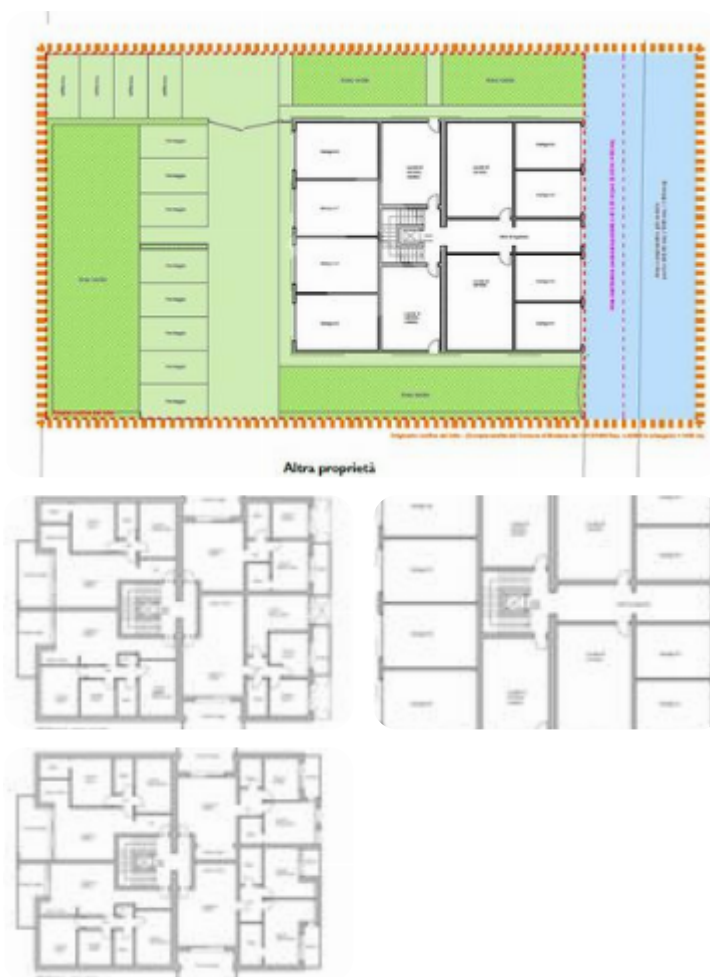

Rif.: 61031346

€ 695.000

Ter. residenziale in vendita

Modena, Villa Bifamiliare Via dei Falegnami

Tipologia: terreno
Superficie: mq 615 ca.
Sottotipologia: ter. residenziale

Classe energetica: 

ZONA SALICETA PANARO Vende villa bifamiliare con progetto di ristrutturazione, sopraelevazione e ampliamento per creare una palazzina con 8 unità abitative con garage. Per maggiori informazioni chiamare al 3494181695