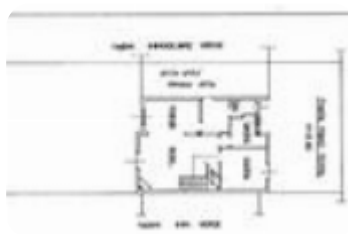

Rif.: 61201189

€ 219.000

Villa a schiera in vendita

Curtatone, Via chiesa san silvestro - San Silvestro

Tipologia:	ville
Superficie:	mq 160 ca.
Locali:	4
Sottotipologia:	villa a schiera
Bagni:	2
Balconi:	2
Box:	1
Posti auto:	1
Piano:	1

Classe energetica: **F**

EP invernale del fabbricato: ☹️

EP estiva del fabbricato: 😊

Nel comune di Curtatone, nella tranquilla località di San Silvestro, proponiamo in vendita una villa a schiera. L'immobile, di 160 mq, si sviluppa su più livelli e al suo interno offre locali ben distribuiti. Tramite il vialetto privato accediamo all'ampia zona giorno, caratterizzata da soggiorno, sala da pranzo e cucina abitabile con affaccio al giardino retrostante, perfetto per trascorrere piacevoli pranzi di famiglia o serate in compagnia di amici. Al primo piano troviamo tre camere da letto, di cui due matrimoniali ed un pratico ripostigli. Sono presenti inoltre due bagni ed una lavanderia, garantendo comfort e praticità per tutta la famiglia. Completano l'offerta un box auto di 23 mq e la possibilità di un ulteriore posto auto esterno, assicurando spazio per il parcheggio. Costruita nel 1990, la villa è dotata di aria condizionata e caldaia nuova a condensazione, offrendo un ambiente confortevole in ogni stagione. Questa soluzione abitativa è perfetta per chi cerca spazio