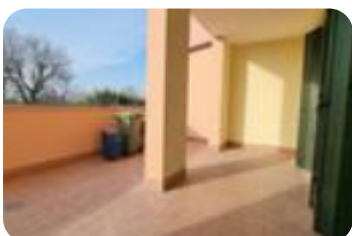

Rif.: 61035452

**€ 100.000**

**Bilocale in vendita**

**Borgo Virgilio - Cappelletta**

<b>Tipologia:</b>	appartamenti
<b>Superficie:</b>	mq 65 ca.
<b>Locali:</b>	2
<b>Sottotipologia:</b>	2 locali
<b>Bagni:</b>	1
<b>Terrazzi:</b>	1
<b>Box:</b>	1

Nel tranquillo comune di Borgo Virgilio, nella località di Cappelletta, si propone in vendita un accogliente appartamento di 65 mq. Situato al piano terra, l'immobile offre un comodo accesso diretto a un giardino privato, ideale per momenti di relax all'aperto. Costruito nel 2009, l'appartamento si presenta in ottime condizioni ed in una posizione strategica che consente di godere della tranquillità della zona, pur essendo a breve distanza dai principali servizi e collegamenti. La soluzione presenta zona giorno in openspace con doppio affaccio al terrazzo, di cui metà coperto, bagno con sanitari sospesi e box