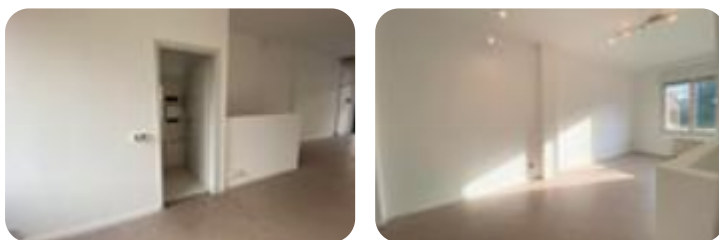

Rif.: 60962831

€ 480 / mese

Box / posti auto in affitto

Borgo Virgilio, Via Cisa

Tipologia: box / posti auto
Superficie: mq 75 ca.
Sottotipologia: Box

Classe energetica: 

BORGIO VIRGILIO: Proponiamo a Cerese comodo a tutti i principi servizi locale commerciale in locazione. L'immobile sviluppato su due livelli, presenta ampia zona commerciale di 75 mq ideale sia come locale per vendita al dettaglio sia come ufficio e tramite una scala interna accediamo al piano sottostante ideale come magazzino La soluzione inoltre presenta antibagno e bagno. Servito inoltre da ampio parcheggio frontale. LIBERO DA SUBITO Maggiori info in agenzia!