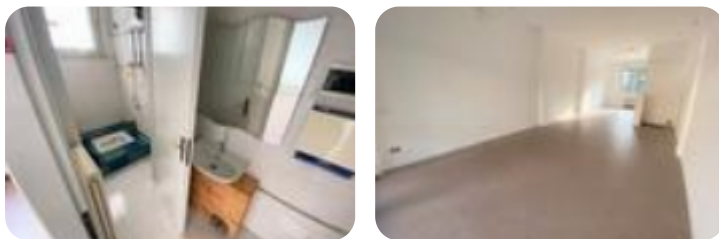

Rif.: 60962831

€ 480 / mese

Box / posti auto in affitto

Borgo Virgilio, Via Cisa

Tipologia: box / posti auto
Superficie: mq 75 ca.
Sottotipologia: Box

Classe energetica: 

BORGIO VIRGILIO: Proponiamo a Cerese comodo a tutti i principi servizi locale commerciale in locazione. L'immobile sviluppato su due livelli, presenta ampia zona commerciale di 75 mq ideale sia come locale per vendita al dettaglio sia come ufficio e tramite una scala interna accediamo al piano sottostante ideale come magazzino La soluzione inoltre presenta antibagno e bagno. Servito inoltre da ampio parcheggio frontale. LIBERO DA SUBITO Maggiori info in agenzia!