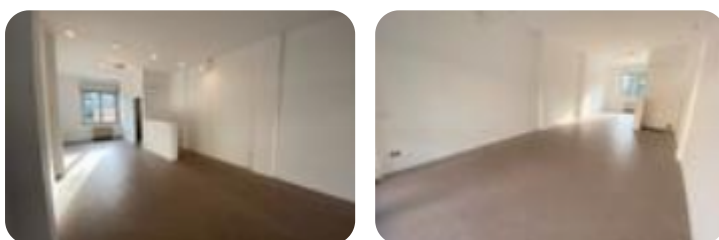

Rif.: 60962831

€ 480 / mese

Box / posti auto in affitto

Borgo Virgilio, Via Cisa

Tipologia: box / posti auto
Superficie: mq 75 ca.
Sottotipologia: Box

Classe energetica: 

BORGIO VIRGILIO: Proponiamo a Cerese comodo a tutti i principi servizi locale commerciale in locazione. L'immobile sviluppato su due livelli, presenta ampia zona commerciale di 75 mq ideale sia come locale per vendita al dettaglio sia come ufficio e tramite una scala interna accediamo al piano sottostante ideale come magazzino La soluzione inoltre presenta antibagno e bagno. Servito inoltre da ampio parcheggio frontale. LIBERO DA SUBITO Maggiori info in agenzia!