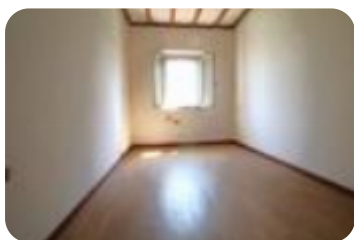

Rif.: 60928262

↓ € 119.000

€ 135.000 (-12%)

Casa di corte in vendita

Pegognaga, Strada Risarino

Tipologia:	rustici / cascine / case
Superficie:	mq 304 ca.
Locali:	8
Sottotipologia:	casa di corte
Spese Annue:	€ 0
Bagni:	2
Box:	2

Classe energetica: **G**

EP globale non rinnovabile: 324.00 kW h/m² anno

EP globale rinnovabile: 3.00 kW h/m² anno

EP invernale del fabbricato: ☹️

EP estiva del fabbricato: ☺️

PEGOGNAGA: Casa di corte di ampia metratura, sviluppata su due livelli. La proprietà è circondata dall'ampio giardino su tutti e quattro i lati e offre ampi spazi per soddisfare diverse esigenze abitative. Al piano terra la zona giorno è composta dall'ingresso che conduce al soggiorno con accesso alla cucina separata e alla sala da pranzo. Completano il piano altri due locali ad uso lavanderia e un primo bagno di servizio. Proseguendo, al primo piano, la soluzione presenta un'ampia zona notte suddivisa nel disimpegno, le tre camere da letto e i servizi igienici, uno dei quali con accesso a un balcone.