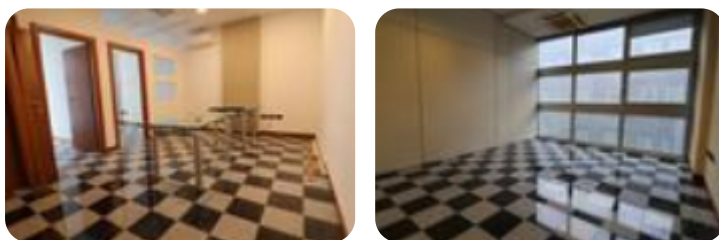

Rif.: 61020912

**€ 700 / mese**

**Ufficio in affitto**

Porto Mantovano, via Verri - Bancole

<b>Tipologia:</b>	ufficio
<b>Superficie:</b>	mq 70 ca.
<b>Locali:</b>	1
<b>Sottotipologia:</b>	ufficio
<b>Piano:</b>	1

Questo immobile è esente da classe energetica

MANTOVA - Nel centro direzionale denominato BOMA, proponiamo alcune soluzioni di uffici al primo piano dai 60 ai 250 mq divisibili in più ambienti, con servizio privato. Il canone di locazione si aggira intorno ai 9-10 euro al mq al mese in base allo spazio richiesto. I lavori di frazionamento e finiture in base alle proprie esigenze saranno a carico del proprietario.