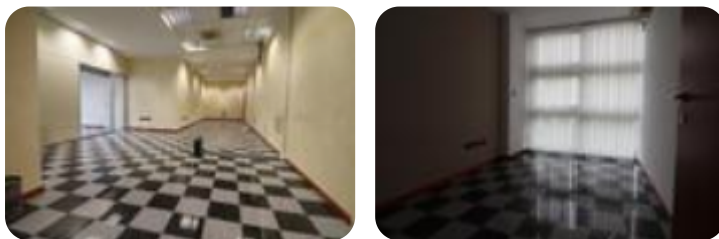

Rif.: 61020912

**€ 700 / mese**

**Ufficio in affitto**

Porto Mantovano, via Verri - Bancole

<b>Tipologia:</b>	ufficio
<b>Superficie:</b>	mq 70 ca.
<b>Locali:</b>	1
<b>Sottotipologia:</b>	ufficio
<b>Piano:</b>	1

Questo immobile è esente da classe energetica

MANTOVA - Nel centro direzionale denominato BOMA, proponiamo alcune soluzioni di uffici al primo piano dai 60 ai 250 mq divisibili in più ambienti, con servizio privato. Il canone di locazione si aggira intorno ai 9-10 euro al mq al mese in base allo spazio richiesto. I lavori di frazionamento e finiture in base alle proprie esigenze saranno a carico del proprietario.