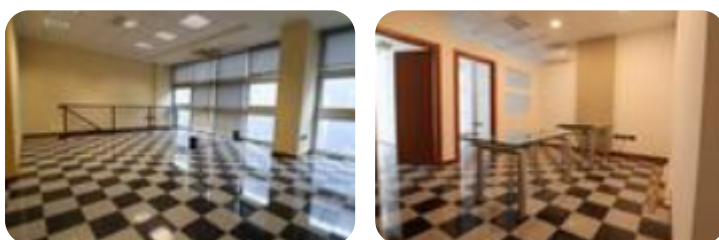

Rif.: 61020912

**€ 700 / mese**

**Ufficio in affitto**

Porto Mantovano, via Verri - Bancole

<b>Tipologia:</b>	ufficio
<b>Superficie:</b>	mq 70 ca.
<b>Locali:</b>	1
<b>Sottotipologia:</b>	ufficio
<b>Piano:</b>	1

Questo immobile è esente da classe energetica

MANTOVA - Nel centro direzionale denominato BOMA, proponiamo alcune soluzioni di uffici al primo piano dai 60 ai 250 mq divisibili in più ambienti, con servizio privato. Il canone di locazione si aggira intorno ai 9-10 euro al mq al mese in base allo spazio richiesto. I lavori di frazionamento e finiture in base alle proprie esigenze saranno a carico del proprietario.