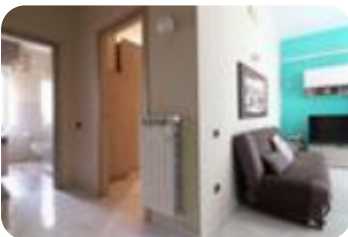

Classe energetica: **F**

EP globale non rinnovabile: 146.65 kW h/m<sup>2</sup> anno

EP globale rinnovabile: 7.70 kW h/m<sup>2</sup> anno

EP invernale del fabbricato: 😊

EP estiva del fabbricato: 😊

MANTOVA - Nel cuore di Castelletto Borgo, è disponibile un appartamento di circa 60 mq in vendita. L'immobile offre un ambiente accogliente e funzionale composto da un'ampia zona giorno con angolo cottura separato ed una spaziosa camera matrimoniale. La presenza di un balcone, nella zona giorno, aggiunge un tocco di spazio esterno, perfetto per momenti di relax. Il bagno, dotato di ampia doccia, è ben progettato per garantire comfort e praticità. Di pertinenza dell'immobile è presente una cantina. L'aria condizionata è inclusa, assicurando un ambiente piacevole