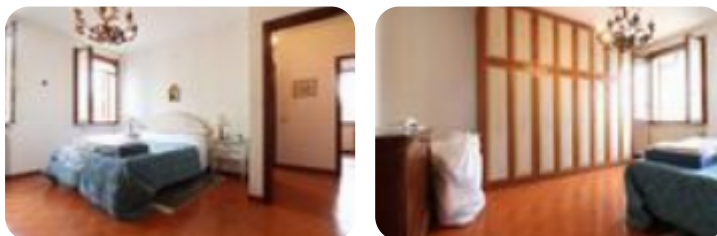

Porzione di bifamiliare in vendita

Porto Mantovano, Via Gramsci

Tipologia:	ville
Superficie:	mq 170 ca.
Locali:	5
Sottotipologia:	porzione di bifamiliare
Bagni:	2

Classe energetica: G

Prestazione energetica: 277 kW h/m² anno

PORTO MANTOVANO - Proponiamo in vendita porzione di bifamiliare situata in zona tranquilla e comoda ai principali servizi. L'immobile si compone di luminosa zona giorno, suddivisa in ampio soggiorno e cucina abitabile separata da esso. La zona notte è suddivisa, a sua volta, in due ampie camere matrimoniali e dal bagno con doccia. E' presente un ultimo piano mansardato facilmente adibibile a zona studio o ulteriore camera. Al piano seminterrato sono presenti l'ampio garage e la zona lavanderia annessa. Si rende noto che l'immobile è dotato di ottime finiture ed è stato installato l'impianto fotovoltaico.