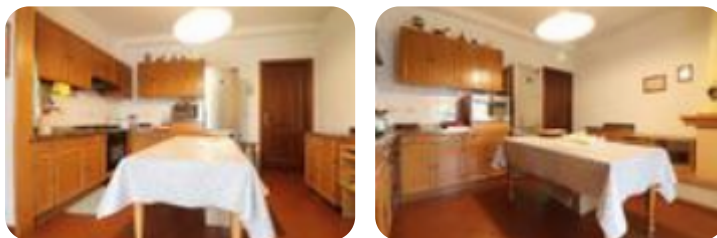

Porzione di bifamiliare in vendita

Porto Mantovano, Via Gramsci

Tipologia:	ville
Superficie:	mq 170 ca.
Locali:	5
Sottotipologia:	porzione di bifamiliare
Bagni:	2

Classe energetica: G

Prestazione energetica: 277 kW h/m² anno

PORTO MANTOVANO - Proponiamo in vendita porzione di bifamiliare situata in zona tranquilla e comoda ai principali servizi. L'immobile si compone di luminosa zona giorno, suddivisa in ampio soggiorno e cucina abitabile separata da esso. La zona notte è suddivisa, a sua volta, in due ampie camere matrimoniali e dal bagno con doccia. E' presente un ultimo piano mansardato facilmente adibibile a zona studio o ulteriore camera. Al piano seminterrato sono presenti l'ampio garage e la zona lavanderia annessa. Si rende noto che l'immobile è dotato di ottime finiture ed è stato installato l'impianto fotovoltaico.