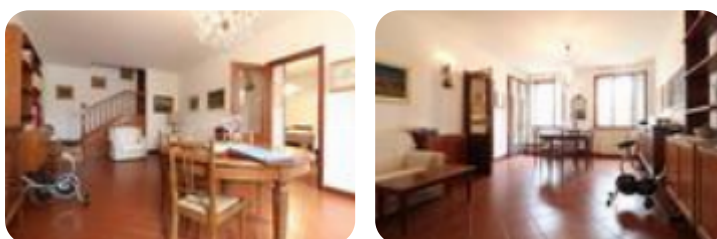

Porzione di bifamiliare in vendita

Porto Mantovano, Via Gramsci

Tipologia:	ville
Superficie:	mq 170 ca.
Locali:	5
Sottotipologia:	porzione di bifamiliare
Bagni:	2

Classe energetica: G

Prestazione energetica: 277 kW h/m² anno

PORTO MANTOVANO - Proponiamo in vendita porzione di bifamiliare situata in zona tranquilla e comoda ai principali servizi. L'immobile si compone di luminosa zona giorno, suddivisa in ampio soggiorno e cucina abitabile separata da esso. La zona notte è suddivisa, a sua volta, in due ampie camere matrimoniali e dal bagno con doccia. E' presente un ultimo piano mansardato facilmente adibibile a zona studio o ulteriore camera. Al piano seminterrato sono presenti l'ampio garage e la zona lavanderia annessa. Si rende noto che l'immobile è dotato di ottime finiture ed è stato installato l'impianto fotovoltaico.