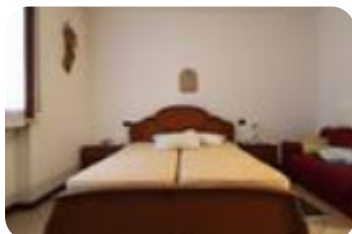

Rif.: 60868533

€ 80.000**Bilocale in vendita**

Porto Mantovano, Via gramsci - Sant'Antonio

Tipologia:	appartamenti
Superficie:	mq 60 ca.
Locali:	2
Sottotipologia:	2 locali
Spese Annuie:	€ 500
Bagni:	1
Terrazzi:	1
Box:	1
Posti auto:	1
Piano:	1

Classe energetica: **F**Prestazione energetica: 304,75 kW h/m² anno

PORTO MANTOVANO - In recente contesto, dotato di ascensore proponiamo comodo appartamento bilocale al piano primo con terrazza.L'immobile si compone di zona giorno con angolo cottura in open space.La zona notte si compone da camera matrimoniale, disbrigo, bagno con doccia e terrazzo abitabile.Di pertinenza, comodo garage doppio