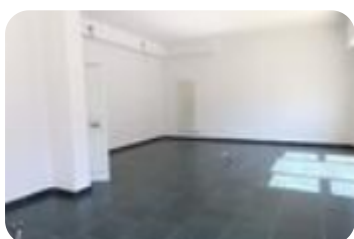

Rif.: 40271178

€ 550 / mese**Multilocale in affitto****Porto Mantovano, Via Gramsci**

| | |
|------------------------|--------------|
| Tipologia: | appartamenti |
| Superficie: | mq 70 ca. |
| Locali: | 1 |
| Sottotipologia: | multilocale |
| Spese Annuë: | € 0 |
| Bagni: | 1 |

**Classe energetica:** F**Prestazione energetica:** 58,03 kW h/m² anno

PORTO MANTOVANO - Locale commerciale di circa 70 mq da adibire a negozio o ufficio. L'immobile dispone di unico e luminoso ambiente (con possibilità di suddivisione) dotato di due ampie vetrate e bagno. L'immobile si trova in buono stato e predispone di impianto di condizionamento. Esternamente troviamo posti auto pubblici disponibili per la clientela ed adiacenti alla soluzione. POSIZIONE E CONTESTO L'immobile è posto a piano terra in centro paese vicino ad altri negozi e locali commerciali ed in una zona ad alta densità demografica. Libero da subito!