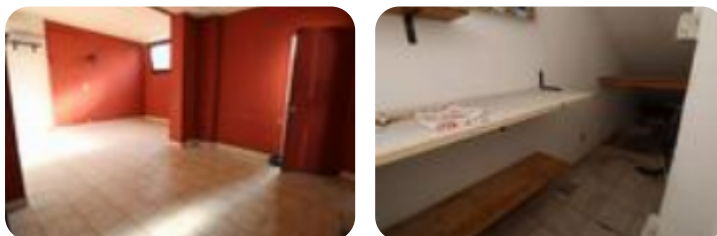

## € 500 / mese Negozio in affitto

Porto Mantovano, Via Gramsci

Tipologia:	negozio
Superficie:	mq 70 ca.
Locali:	2
Sottotipologia:	negozio

Classe energetica: **G**

Prestazione energetica: 71,93 kW h/m<sup>2</sup> anno

PORTO MANTOVANO - Proponiamo in affitto, negozio di 70 mq composto da n. 2 locali in buono stato d'uso ed un servizio. L'immobile dispone di n. 1 vetrina, gli impianti di riscaldamento e condizionamento sono autonomi e l'impianto elettrico è a norma. Il negozio è sito in forte via di passaggio veicolare nonché zona servita da numerose fermate dei mezzi pubblici. AFFITTASI!