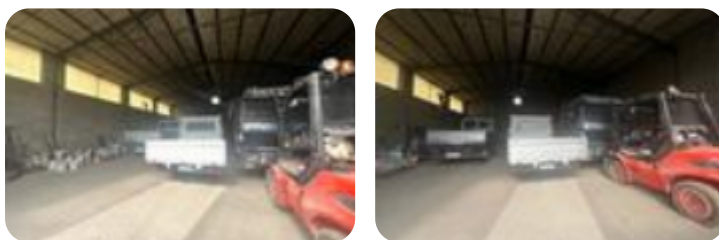

Rif.: 61204528

€ 105.000

Rustico in vendita

Castelbelforte, Via Cimitero

Tipologia: rustici / cascine / case
Superficie: mq 700 ca.
Sottotipologia: rustico

Questo immobile è esente da classe energetica

CASTELBELFORTE- VENDESI Capannone con rustico e tettoie per un totale di circa 700 mq, il tutto su un lotto di circa 2400 mq. Il lotto presenta ingresso con cancello dedicato, l'ampiezza permette di manovrare e posteggiare anche mezzi pesanti ed autoarticolati. Il solo capannone misura circa 260 mq con altezza massima interna di 5mt mentre i portoni d'ingresso raggiungono i 4,95mt. AL PREZZO VA AGGIUNTA IVA AL 22% Per maggiori informazioni contattaci ai nostri recapiti: Telefono: 0376/468224, Mail: Scopri altre offerte sul nostro sito web: sangiorgiobigarello1 Canali social: Facebook Gruppo Tecnocasa San Giorgio Bigarello Instagram @tecnocasasangiorgiomn