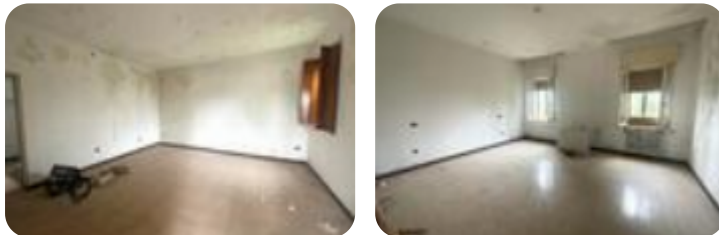

Rif.: 60812861

↓ € 169.000

€ 185.000 (-9%)

Casa indipendente in vendita

San Giorgio Bigarello, Via Giacomo Matteotti - Mottella

Tipologia:	rustici / cascine / case
Superficie:	mq 500 ca.
Locali:	4
Sottotipologia:	casa indipendente
Bagni:	1
Piano:	1

Questo immobile è esente da classe energetica

SAN GIORGIO BIGARELLO-VENDESILocalità Mottella.Loghino da ristrutturare e risalente a due epoche diverse. Una parte risale ai primi del '900 mentre l'altra è dei primi anni '60, catastalmente sono accorpate. Al piano terra, passata la zona ingresso separata, si trova subito la cucina. A seguire sono disposti il vano scala, una stanza e il bagno con antibagno. Il piano superiore è formato da tre camere ampie e una stanza nel sottotetto. All'esterno, sul lotto di 2660 mq in totale, sono distribuiti tre rustici e, attigua l'abitazione, una barchessa con annessa stalla. In questi ultimi due ambienti, travi in legno e mattoni a vista sono ancora in buono stato e aspettano di essere riportati al loro splendore. L'immobile necessita di lavori di ristrutturazione e si possono progettare fino a tre unità abitative.Sono presenti il pozzo, la bombola di Gpl e l'allacciamento alla rete fognaria. La posizione è a breve distanza dai servizi del comune ma resta in disparte rispetto al centro abitato.Per maggiori informazioni contattaci ai nostri recapiti:Telefono: 0376/468224,Mail: Scopri altre offerte sul nostro sito web:Canali social:Facebook Gruppo Tecnocasa San Giorgio BigarelloInstagram [...]