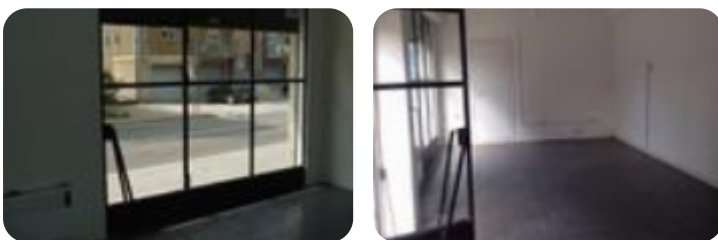

Rif.: 40372194

€ 350 / mese Multilocale in affitto

San Giorgio Bigarello, via giacomo matteotti - Mottella

Tipologia:	appartamenti
Superficie:	mq 40 ca.
Sottotipologia:	multilocale
Spese Annue:	€ 0
Bagni:	1

Classe energetica: **G**

Prestazione energetica: 200 kW h/m² anno

SAN GIORGIO BIGARELLO- AFFITTASILocalità Mottella.Locale commerciale con superficie di 40 mq circa. Sito in zona centrale, vicino alle poste, ben visibile dalla via frequentata e di elevato passaggio, sia di automobili che di pedoni.Ristrutturato nel 2008, è dotato di vetrate anti-sfondamento, climatizzazione e serranda manuale.Richiesta fidejussione bancaria.Per Maggiori informazioni contattaci al nostro recapito telefonico :0376/468224 ,e al nostro indirizzo e-mail: . Scopri altre offerte sul nostro sito web : sangiorgiobigarello1Canali social:Facebook Gruppo Tecnocasa San Giorgio BigarelloInstagram @tecnocasasangiorgiomnYoutube: Tecnocasa San Giorgio Bigarello