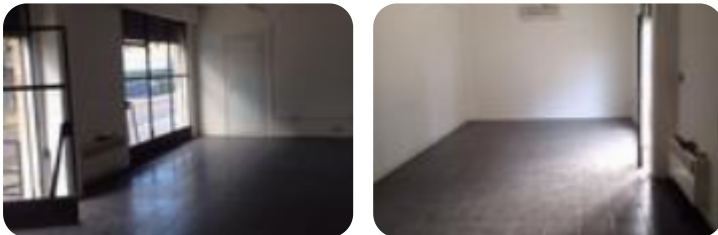

Rif.: 40372194

€ 350 / mese Multilocale in affitto

San Giorgio Bigarello, via giacomo matteotti - Mottella

Tipologia:	appartamenti
Superficie:	mq 40 ca.
Sottotipologia:	multilocale
Spese Annue:	€ 0
Bagni:	1

Classe energetica: **G**

Prestazione energetica: 200 kW h/m² anno

SAN GIORGIO BIGARELLO- AFFITTASILocalità Mottella.Locale commerciale con superficie di 40 mq circa. Sito in zona centrale, vicino alle poste, ben visibile dalla via frequentata e di elevato passaggio, sia di automobili che di pedoni.Ristrutturato nel 2008, è dotato di vetrate anti-sfondamento, climatizzazione e serranda manuale.Richiesta fidejussione bancaria.Per Maggiori informazioni contattaci al nostro recapito telefonico :0376/468224 ,e al nostro indirizzo e-mail: . Scopri altre offerte sul nostro sito web : sangiorgiobigarello1Canali social:Facebook Gruppo Tecnocasa San Giorgio BigarelloInstagram @tecnocasasangiorgiomnYoutube: Tecnocasa San Giorgio Bigarello