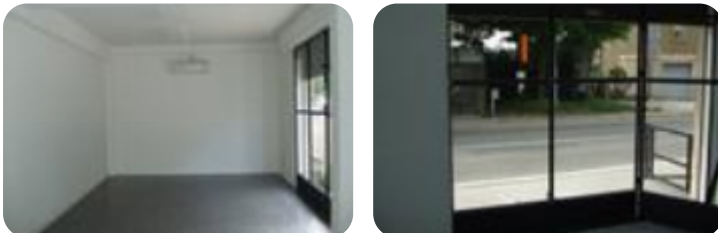

Rif.: 40372194

€ 350 / mese Multilocale in affitto

San Giorgio Bigarello, via giacomo matteotti - Mottella

Tipologia:	appartamenti
Superficie:	mq 40 ca.
Sottotipologia:	multilocale
Spese Annue:	€ 0
Bagni:	1

Classe energetica: **G**

Prestazione energetica: 200 kW h/m² anno

SAN GIORGIO BIGARELLO- AFFITTASILocalità Mottella.Locale commerciale con superficie di 40 mq circa. Sito in zona centrale, vicino alle poste, ben visibile dalla via frequentata e di elevato passaggio, sia di automobili che di pedoni.Ristrutturato nel 2008, è dotato di vetrate anti-sfondamento, climatizzazione e serranda manuale.Richiesta fidejussione bancaria.Per Maggiori informazioni contattaci al nostro recapito telefonico :0376/468224 ,e al nostro indirizzo e-mail: . Scopri altre offerte sul nostro sito web : sangiorgiobigarello1Canali social:Facebook Gruppo Tecnocasa San Giorgio BigarelloInstagram @tecnocasasangiorgiomnYoutube: Tecnocasa San Giorgio Bigarello