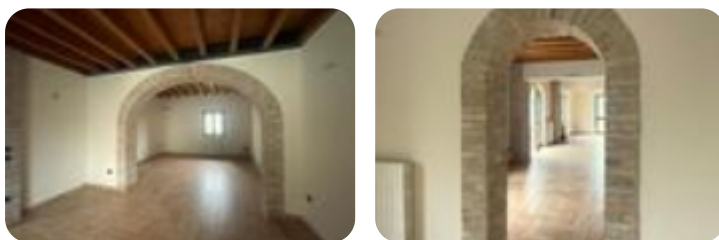

Rif.: 60971840

€ 1.000 / mese

Quadrilocale in affitto

Guidizzolo, Via monumento - Birbesi

Tipologia:	appartamenti
Superficie:	mq 185 ca.
Locali:	4
Sottotipologia:	4 locali
Spese Annuie:	€ 0
Bagni:	3
Piano:	1

Classe energetica: **C**

In frazione del comune di Guidizzolo, proponiamo in LOCAZIONE...Un locale commerciale di 165 mq in precedenza adibito a RISTORANTE/BAR, completamente ristrutturato e in ottimo stato manutentivo L'unità dalle generose metrature con soffitti alti che illuminano le caratteristiche travi a vista è composta da tre sale con mattoni in pietra a vista e 3 locali di servizio accessoriati da antibagni. La soluzione dispone di una grande zona esterna pavimentata ottimale nella fascia serale. A completano il locale è la cucina e un magazzino sul retro con ingresso indipendente di 15 mq ca. ideale come deposito. LIBERO DA SUBITO