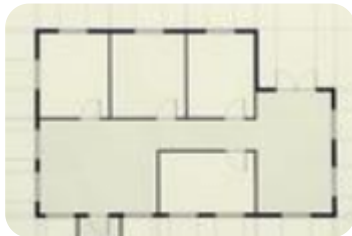

Rif.: 61226866

**€ 115.000**

**Porzione di trifamiliare in vendita**  
 Acquanea Sul Chiese, Via Kennedy

<b>Tipologia:</b>	ville
<b>Superficie:</b>	mq 200 ca.
<b>Locali:</b>	4
<b>Sottotipologia:</b>	porzione di trifamiliare
<b>Spese Annuie:</b>	€ 0
<b>Bagni:</b>	2
<b>Balconi:</b>	1
<b>Box:</b>	1
<b>Piano:</b>	1

Classe energetica: **G**

EP globale non rinnovabile: 231.74 kW h/m<sup>2</sup> anno

EP globale rinnovabile: 8.04 kW h/m<sup>2</sup> anno

EP invernale del fabbricato: 😞

EP estiva del fabbricato: 😞

Proponiamo in vendita una porzione di villa trifamiliare al grezzo, ideale per chi desidera personalizzare gli spazi e le finiture secondo le proprie esigenze. L'abitazione si sviluppa su due livelli. Al piano terra troviamo un luminoso soggiorno, una cucina separata e abitabile, un bagno finestrato e un pratico disimpegno con accesso diretto alla scala interna si accede alla zona notte, composta da tre camere da letto, di cui una con balcone, e da un secondo bagno finestrato. L'immobile viene venduto completamente al rustico, offrendo così la possibilità di realizzare ambienti