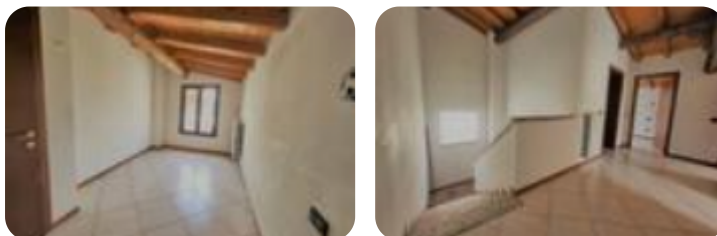

Rif.: 60759554

€ 155.000**Villa a schiera in vendita****Castel Goffredo**

Tipologia:	ville
Superficie:	mq 170 ca.
Sottotipologia:	villa a schiera
Bagni:	2
Box:	1

**Classe energetica:** **F****Prestazione energetica:** 168,48 kW h/m² anno

Per vedere tutte le nostre novità segui la nostra pagina Facebook e CLICCA MI PIACE: Visita inoltre il Nostro sito internet per maggiori dettagli: CASTEL GOFFREDO (MN) L'immobile che vi proponiamo è un'ampia abitazione disposta su due livelli con porticato e garage di pertinenza. Al piano terra troviamo una spaziosa zona giorno con cucina, un bagno di servizio, lavanderia ed un comodo sottoscala ad uso ripostiglio. Al piano primo è invece disposta la zona notte composta da 3 camere da letto ed un secondo bagno. L'immobile è frutto di una ristrutturazione dei primi anni 2000; il tetto al piano superiore è caratterizzato da travi in legno a vista. I bagni sono accessoriati di doccia al piano terra ed una comoda vasca al piano primo. L'abitazione è ideale anche per famiglie di 4 - 5 persone; è situata in zona periferica del paese. PER AMPLIAMENTO ORGANICO SELEZIONIAMO COLLABORATORI DA AVVIARE ALLA CARRIERA DI CONSULENTE IMMOBILIARE. Invia il tuo Cv all'indirizzo e-mail mnhe2 oppure contattaci al numero 0376 771741.