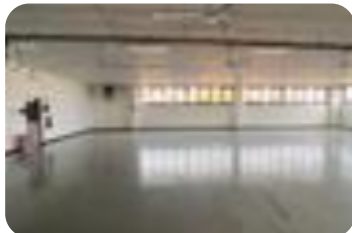

Rif.: 60717013

€ 1.500 / mese Multilocale in affitto

Piubega

Tipologia:	appartamenti
Superficie:	mq 800 ca.
Sottotipologia:	multilocale

Classe energetica: **G**

Prestazione energetica: 247,51 kW h/m² anno

Per vedere tutte le nostre novità segui la nostra pagina Facebook e CLICCA MI PIACE: Visita inoltre il Nostro sito internet per maggiori dettagli: PIUBEGA (MN)CAPANNONE in ottimo stato composto da:- 100 mq ad uso ufficio- 450 mq ad uso produzione- 250 mq ad uso magazzinoCompleto di impianto di illuminazione, riscaldamento e climatizzazione.2.000 mq di area esterna di pertinenza completamente recintata.

Scopri

Punta qui il tuo smartphone