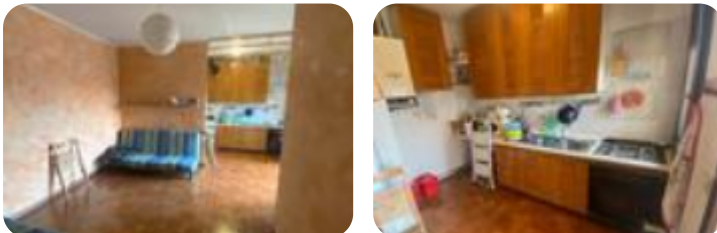

Bilocale in vendita

Borgo Virgilio, Viale Fratelli Cervi - Cerese

Tipologia:	appartamenti
Superficie:	mq 65 ca.
Locali:	2
Sottotipologia:	2 locali
Spese Annuie:	€ 700
Bagni:	1
Balconi:	1
Box:	1
Piano:	1

Classe energetica: **G**

Prestazione energetica: 216,11 kW h/m² anno

BORGIO VIRGILIO – CERESE: proponiamo in vendita bilocale posto al piano primo servito di ascensore. Lo stabile edificato metà anni '90 è ubicato in pieno centro, adiacente a tutti i servizi di prima necessità. La soluzione è composta da soggiorno con angolo cottura con accesso ad un balcone, disimpegno, camera matrimoniale e servizio con vasca. Completano la soluzione autorimessa e cantina, entrambi posti al piano terra. L'immobile è locato, IDEALE PER INVESTIMENTO.