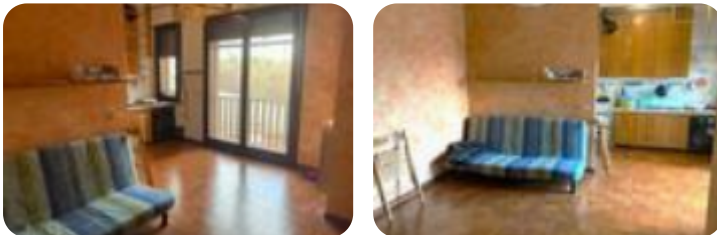

Bilocale in vendita

Borgo Virgilio, Viale Fratelli Cervi - Cerese

Tipologia:	appartamenti
Superficie:	mq 65 ca.
Locali:	2
Sottotipologia:	2 locali
Spese Annuie:	€ 700
Bagni:	1
Balconi:	1
Box:	1
Piano:	1

Classe energetica: **G**

Prestazione energetica: 216,11 kW h/m² anno

BORGIO VIRGILIO – CERESE: proponiamo in vendita bilocale posto al piano primo servito di ascensore. Lo stabile edificato metà anni '90 è ubicato in pieno centro, adiacente a tutti i servizi di prima necessità. La soluzione è composta da soggiorno con angolo cottura con accesso ad un balcone, disimpegno, camera matrimoniale e servizio con vasca. Completano la soluzione autorimessa e cantina, entrambi posti al piano terra. L'immobile è locato, IDEALE PER INVESTIMENTO.