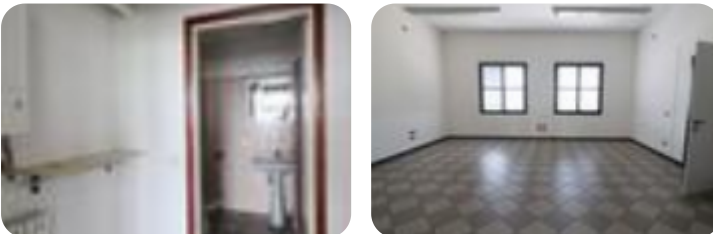

Rif.: 61192167

€ 800 / mese

Multilocale in affitto

San Giorgio Bigarello, Via Della Liberta'

Tipologia:	appartamenti
Superficie:	mq 200 ca.
Sottotipologia:	multilocale
Spese Annuie:	€ 200
Bagni:	1
Balconi:	1
Posti auto:	2
Piano:	1

Classe energetica: G

EP globale non rinnovabile: 497.23 kW h/m² anno

EP globale rinnovabile: 497.23 kW h/m² anno

EP invernale del fabbricato: 😊

EP estiva del fabbricato: 😊

SAN GIORGIO BIGARELLO A Mottella, in zona adiacente al casello di Mantova Nord, proponiamo in affitto ufficio di mq 200, posto al piano primo (con ascensore), composto da ingresso, n. 2 ampi locali ed archivio, oltre che servizi. L'immobile fa parte di un contesto direzionale e si presenta ben tenuto e luminoso. I locali si prestano ad essere ulteriormente suddivisi in funzione delle necessità lavorative. Posizione su strada di passaggio, con parcheggi comodi. Libero subito! Riferimento immobile: 61192167 Per ricevere informazioni e per visionare questa soluzione, Contattaci ai nostri recapiti telefonici: 0376 446464 – 328 6962988 Per ulteriori soluzioni puoi visitare il nostro sito sangiorgiobigarello1SEGUICI ANCHE SUI NOSTRI CANALI: Facebook Tecnorete San Giorgio Bigarello Instagram tecnoretetsangiorgiobigarello Servizi per chi vende:- VALUTAZIONE GRATUITA dell'immobile- Recuperare atto di provenienza- Visure ipotecarie- Visura catastale-