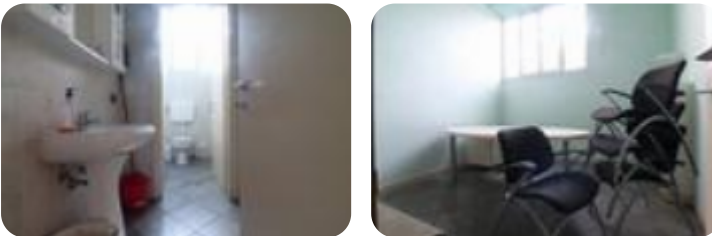

**Classe energetica:** G**Prestazione energetica:** 200 kW h/m<sup>2</sup> anno

SAN GIORGIO BIGARELLO- Località Mottella. Ampio magazzino di circa 550 mq con circa 60 mq di spazio ufficio. All'ingresso carraio con cancello automatizzato è posto un cortile in comune con un altro stabile. La zona uffici è suddivisa in ingresso, due sale e servizio. La zona artigianale è composta 3 locali principali, due garage al loro interno ed un altro locale con servizi. Per qualsiasi informazione o chiarimento e per visionare senza impegno questa soluzione, non esitate a contattarci! Ogni agenzia ha un proprio titolare ed è autonoma - Le presenti informazioni non costituiscono elemento contrattuale e potrebbero involontariamente e in buona fede contenere errori o omissioni!