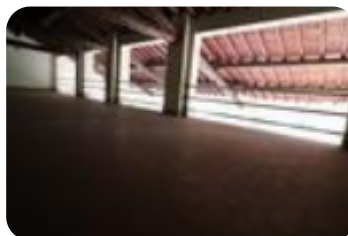

Rif.: 40363209

€ 275.000**Rustico in vendita****San Giorgio Bigarello**

Tipologia:	rustici / cascine / case
Superficie:	mq 380 ca.
Locali:	3
Sottotipologia:	rustico
Piano:	2

Questo immobile è esente da classe energetica

SAN GIORGIO BIGARELLO - In zona residenziale, proponiamo in vendita splendida barchessa storica di ampie dimensioni con due meravigliosi porticati e giardino di pertinenza di circa 400 mq. La proprietà è disposta su due livelli e vi è la possibilità di dividerla in due unità completamente indipendenti. Il piano terra si sviluppa su una superficie di circa 190 mq ed attualmente ospita una grande piscina riscaldata con servizi; tramite una scala esterna, si accede al piano superiore, il quale è composto da un ampio locale unico totalmente libero. La soluzione è ottima sia come investimento e sia come unità abitativa. Possibilità di idea progetto proposta direttamente dai colleghi in ufficio. Libera da subito! **APPROFITTA DEL SUPERBONUS 110% PER RISTRUTTURARE!** Con le nuove detrazioni fiscali introdotte a luglio 2020, puoi ristrutturare un immobile facendo il cappotto e sostituendo la caldaia (con la possibilità anche di installare un impianto fotovoltaico e la colonnina per ricarica auto) con detrazione massima di 60.000 € ciascuno e con la possibilità di non spendere nulla! Gli interventi vanno eseguiti entro la fine del 2021 e l'immobile deve guadagnare almeno due classi ener [...]