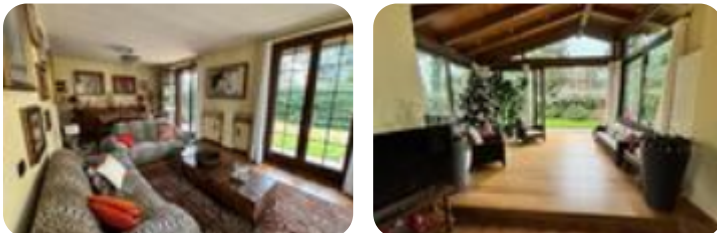

Rif.: 60870648

€ 387.000

Porzione di bifamiliare in vendita
 Correzzana, Via Carducci

Tipologia:	ville
Superficie:	mq 200 ca.
Locali:	4
Sottotipologia:	porzione di bifamiliare
Spese Annuie:	€ 0
Bagni:	3
Terrazzi:	1
Box:	1
Piano:	1

Questo immobile è esente da classe energetica

CORREZZANA In posizione verdeggianti e tranquilla, in via a fondo chiuso. Disponiamo porzione di villa bifamiliare di testa libera su tre lati e disposta su due livelli abitativi oltre interrato. Attraverso vialetto privato si accede alla casa dove al piano terra troviamo ingresso con ampio soggiorno luminoso, caratterizzato da ambiente finestrato con travi a vista che ci immettono nella privacy del giardino privato, cucina abitabile, bagno finestrato con box doccia totalmente ristrutturato oltre camera al piano terra. Attraverso delle comode scale si accede al piano superiore dove è sviluppata la zona notte composta da camera matrimoniale, ulteriore ampia camera dove possibile ricavare una zona di cabina armadio o un'ulteriore camera, doppi servizi entrambi finestrati uno con vasca e l'altro con box doccia. Al piano superiore abbiamo anche un terrazzino di circa 10 mq. Tutte le camere da letto sono rifinite in parquet. Al piano interrato è presente un locale hobby, una dispensa e un locale tecnico. La proprietà è accessoriata anche di un autorimessa doppia in larghezza. Giardino elegantemente piantumato di circa 300 mq fa da cornice ai tre lati della villa. E'