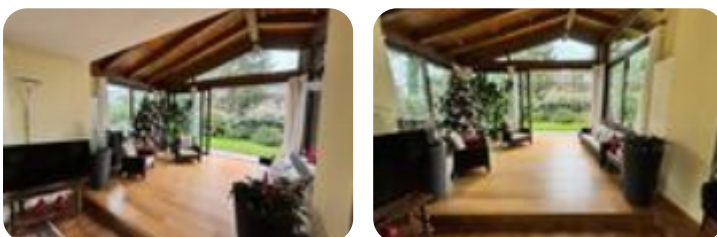

Rif.: 60870648

€ 387.000

Porzione di bifamiliare in vendita
 Correzzana, Via Carducci

Tipologia:	ville
Superficie:	mq 200 ca.
Locali:	4
Sottotipologia:	porzione di bifamiliare
Spese Annuie:	€ 0
Bagni:	3
Terrazzi:	1
Box:	1
Piano:	1

Questo immobile è esente da classe energetica

CORREZZANA In posizione verdeggianti e tranquilla, in via a fondo chiuso. Disponiamo porzione di villa bifamiliare di testa libera su tre lati e disposta su due livelli abitativi oltre interrato. Attraverso vialetto privato si accede alla casa dove al piano terra troviamo ingresso con ampio soggiorno luminoso, caratterizzato da ambiente finestrato con travi a vista che ci immettono nella privacy del giardino privato, cucina abitabile, bagno finestrato con box doccia totalmente ristrutturato oltre camera al piano terra. Attraverso delle comode scale si accede al piano superiore dove è sviluppata la zona notte composta da camera matrimoniale, ulteriore ampia camera dove possibile ricavare una zona di cabina armadio o un'ulteriore camera, doppi servizi entrambi finestrati uno con vasca e l'altro con box doccia. Al piano superiore abbiamo anche un terrazzino di circa 10 mq. Tutte le camere da letto sono rifinite in parquet. Al piano interrato è presente un locale hobby, una dispensa e un locale tecnico. La proprietà è accessoriata anche di un autorimessa doppia in larghezza. Giardino elegantemente piantumato di circa 300 mq fa da cornice ai tre lati della villa. E'