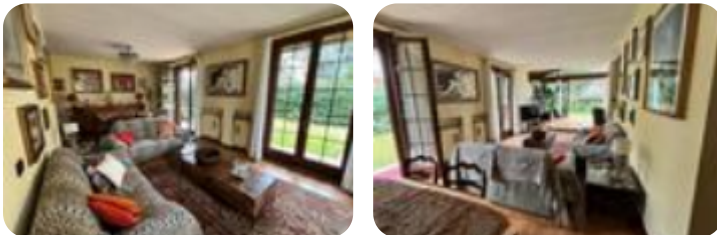

Rif.: 60870648

€ 387.000

Porzione di bifamiliare in vendita
 Correzzana, Via Carducci

Tipologia:	ville
Superficie:	mq 200 ca.
Locali:	4
Sottotipologia:	porzione di bifamiliare
Spese Annuie:	€ 0
Bagni:	3
Terrazzi:	1
Box:	1
Piano:	1

Questo immobile è esente da classe energetica

CORREZZANA In posizione verdeggianti e tranquilla, in via a fondo chiuso. Disponiamo porzione di villa bifamiliare di testa libera su tre lati e disposta su due livelli abitativi oltre interrato. Attraverso vialetto privato si accede alla casa dove al piano terra troviamo ingresso con ampio soggiorno luminoso, caratterizzato da ambiente finestrato con travi a vista che ci immettono nella privacy del giardino privato, cucina abitabile, bagno finestrato con box doccia totalmente ristrutturato oltre camera al piano terra. Attraverso delle comode scale si accede al piano superiore dove è sviluppata la zona notte composta da camera matrimoniale, ulteriore ampia camera dove possibile ricavare una zona di cabina armadio o un'ulteriore camera, doppi servizi entrambi finestrati uno con vasca e l'altro con box doccia. Al piano superiore abbiamo anche un terrazzino di circa 10 mq. Tutte le camere da letto sono rifinite in parquet. Al piano interrato è presente un locale hobby, una dispensa e un locale tecnico. La proprietà è accessoriata anche di un autorimessa doppia in larghezza. Giardino elegantemente piantumato di circa 300 mq fa da cornice ai tre lati della villa. E'