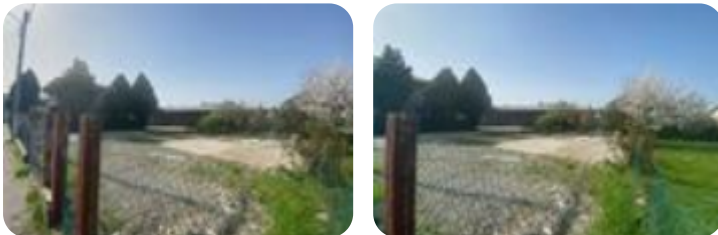

Rif.: 60888772

€ 350.000

Ter. residenziale in vendita

Lentate Sul Seveso, Via San Michele del Carso

Tipologia: terreno
Superficie: mq 2.070 ca.
Sottotipologia: ter. residenziale

Questo immobile è esente da classe energetica

CIMNAGOTerreno edificabile. Mq 2.070.