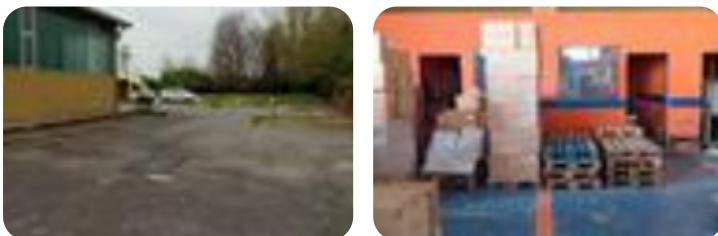

Rif.: 60886598

€ 390.000

Capannone in vendita

Limbiate, Via Giotto

Tipologia:	capannone
Superficie:	mq 400 ca.
Sottotipologia:	capannone
Spese Annue:	€ 0
Posti auto:	40

Classe energetica: **F**

Prestazione energetica: 58,70 kW h/m² anno

LIMBIATE: In complesso artigianale VENDESI capannone ad uso magazzino di mq. 400 c. Immobile dotato di servizi igienici e doppio portone carraio d' ingresso. AMPIA AREA ESTERNA ESCLUSIVA DI MQ. 2.000 C.