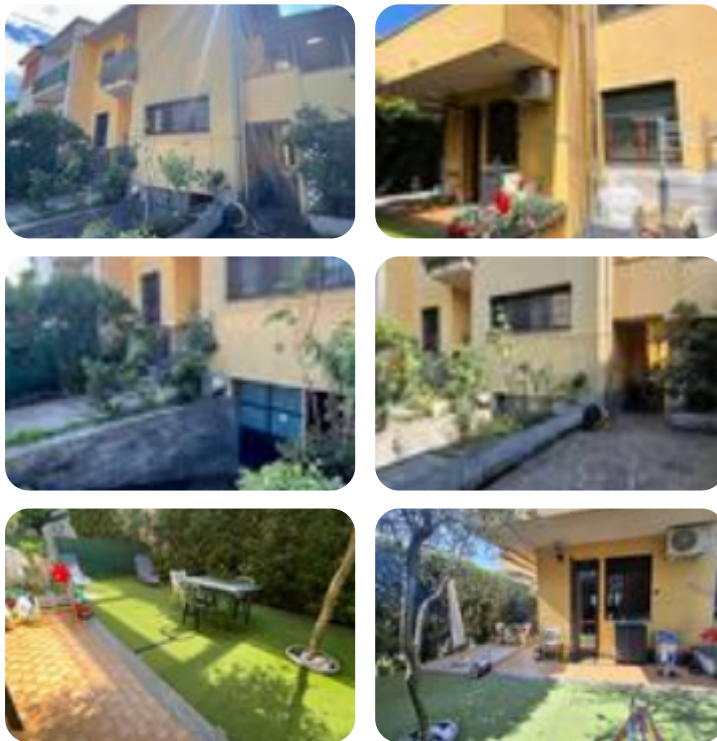

Rif.: 61205930

**€ 445.000**

**Porzione di bifamiliare in vendita**  
 Novate Milanese, Via Giovanni Boccaccio

<b>Tipologia:</b>	ville
<b>Superficie:</b>	mq 180 ca.
<b>Sottotipologia:</b>	porzione di bifamiliare
<b>Bagni:</b>	2
<b>Balconi:</b>	3

**Classe energetica:** D

**EP globale non rinnovabile:** 103.96 kW h/m<sup>2</sup> anno

**EP invernale del fabbricato:** ☹️

**EP estiva del fabbricato:** 😊

IN ZONA RESIDENZIALE, proponiamo in vendita interessante villa bifamiliare disposta su più livelli, ideale sia per due nuclei familiari sia per chi desidera un'unica soluzione indipendente di ampia metratura. L'immobile è attualmente suddiviso in due appartamenti così distinti: al piano terra troviamo una soluzione di due locali composta da soggiorno con cucina a vista, camera da letto e bagno, con accesso diretto al cortile e al giardino privato di circa 130 al piano primo è presente un appartamento di tre locali con soggiorno e cucina a vista, camera da letto, studio/cameretta, bagno e due balconi. Completa la proprietà un locale cantinato rifinito, versatile e sfruttabile come taverna, locale hobby o spazio relax. La soluzione offre inoltre l'interessante possibilità di trasformazione in un'unica abitazione unifamiliare, avendo la possibilità di aprire una scala già esistente, che consentirebbe di mettere facilmente in comunicazione i tre livelli della casa. L'abitazione si presenta in ottime condizioni interne ed esterne, è dotata di riscaldamento autonomo e impianto di aria condizionata, rivestimento esterno con cappotto termico, porte e serramenti interni r [...]