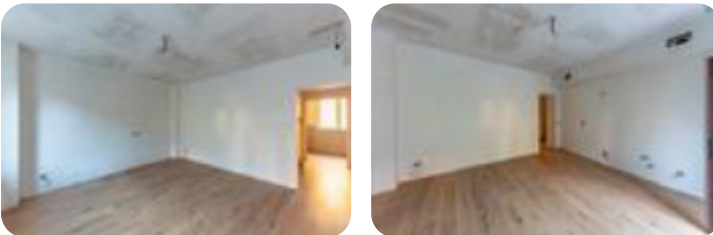

Rif.: 61226474

**€ 166.000**

**Bilocale in vendita**

Arese, Via Sant'Anna

<b>Tipologia:</b>	appartamenti
<b>Superficie:</b>	mq 58 ca.
<b>Locali:</b>	2
<b>Sottotipologia:</b>	2 locali
<b>Spese Annuie:</b>	€ 500
<b>Bagni:</b>	1
<b>Piano:</b>	2

Classe energetica: **E**

EP invernale del fabbricato: ☹️

EP estiva del fabbricato: ☹️

ARESE - DUE LOCALI CON SERVIZI E CABINA ARMADIO

In pieno centro ad Arese, proponiamo in vendita appartamento di taglio due locali completamente ristrutturato. L'immobile è situato all'interno di una piccola corte di poche famiglie, ed è così composto: Soggiorno con cucina a vista, disimpegno, camera matrimoniale con cabina armadio e bagno ampio finestrato. Libero Subito!!! Basse spese condominiali!!! Le informazioni contenute sono puramente indicative e non costituiscono elementi contrattuali. Per appuntamenti i nostri incaricati sono disponibili dal lunedì al venerdì dalle ore 9.00 alle 12.30 e dalle 14.30 alle 20.00 e il sabato dalle 9.00 alle 12.30 e dalle 14.30 alle 18.00 a vostra disposizione uno