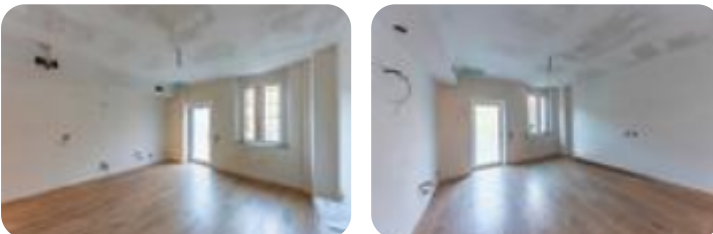

Rif.: 61226474

**€ 166.000**

**Bilocale in vendita**

Arese, Via Sant'Anna

<b>Tipologia:</b>	appartamenti
<b>Superficie:</b>	mq 58 ca.
<b>Locali:</b>	2
<b>Sottotipologia:</b>	2 locali
<b>Spese Annuie:</b>	€ 500
<b>Bagni:</b>	1
<b>Piano:</b>	2

Classe energetica: **E**

EP invernale del fabbricato: ☹️

EP estiva del fabbricato: ☹️

ARESE - DUE LOCALI CON SERVIZI E CABINA ARMADIO

In pieno centro ad Arese, proponiamo in vendita appartamento di taglio due locali completamente ristrutturato. L'immobile è situato all'interno di una piccola corte di poche famiglie, ed è così composto: Soggiorno con cucina a vista, disimpegno, camera matrimoniale con cabina armadio e bagno ampio finestrato. Libero Subito!!! Basse spese condominiali!!! Le informazioni contenute sono puramente indicative e non costituiscono elementi contrattuali. Per appuntamenti i nostri incaricati sono disponibili dal lunedì al venerdì dalle ore 9.00 alle 12.30 e dalle 14.30 alle 20.00 e il sabato dalle 9.00 alle 12.30 e dalle 14.30 alle 18.00 a vostra disposizione uno