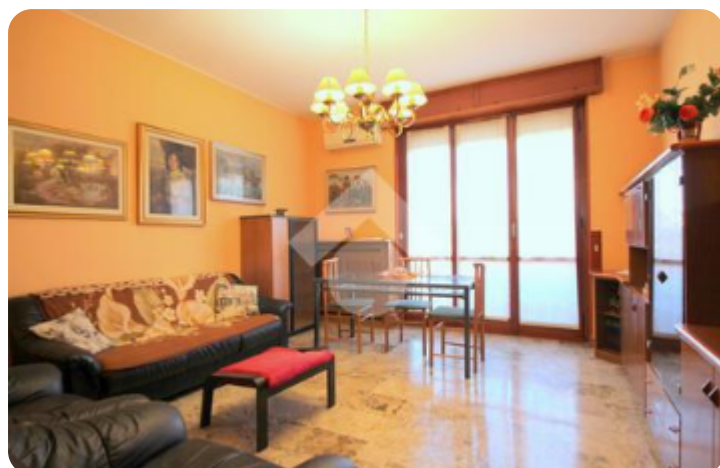

Rif.: 60851340

↓ € 245.000

€ 260.000 (-6%)

Quadrilocale in vendita

Rho, Via Donatello

Tipologia:	appartamenti
Superficie:	mq 110 ca.
Prezzo box:	€ 15.000
Locali:	4
Sottotipologia:	4 locali
Spese Annuie:	€ 3.000
Bagni:	2
Balconi:	2
Box:	1
Piano:	1

Classe energetica: **E**

EP globale non rinnovabile: 248.16 kW h/m² anno

EP globale rinnovabile: 5.15 kW h/m² anno

EP invernale del fabbricato: 😞

EP estiva del fabbricato: 😞

RHO - SAN PAOLO - VIA DONATELLO In piccolo contesto condominiale sito nelle strette vicinanze del centro del paese e dei principali servizi, proponiamo luminoso appartamento con tripla esposizione. L'ingresso è nel corridoio che conduce ai vari locali. La zona giorno, dal taglio regolare, è divisa in zona living e pranzo ed è resa luminosa dalla porta finestra dalla quale si accede al primo balcone. La cucina è abitabile, dal taglio regolare ed è resa luminosa dalla porta finestra dalla quale si accede al secondo balcone. La zona notte è formata da una camera matrimoniale, una camera doppia ed una camera singola. I bagni sono entrambi finestrati, uno completo di