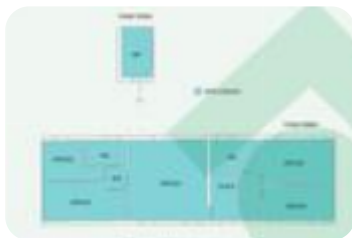

Rif.: 60845739

€ 1.000 / mese

Ufficio in affitto

Lainate, Largo Galluzzi - Barbaiana

| | |
|------------------------|------------|
| Tipologia: | ufficio |
| Superficie: | mq 150 ca. |
| Locali: | 5 |
| Sottotipologia: | ufficio |
| Piano: | 1 |

Classe energetica: E

Prestazione energetica: 524,96 kW h/m³ anno

LAINATE, UFFICIO DI 150 MQ AL PRIMO PIANO - Zona residenziale. Ufficio 150 mq. 5 locali. Doppi servizi. Primo piano. Illuminazione. Impianto elettrico. Riscaldamento. Telefono. Parcheggi pubblici. Autostrada 2 km. Bar e ristoranti nelle immediate vicinanze. Fermata autobus 600 m.L'IMMOBILE si trova al primo piano di una palazzina civile in zona residenziale e commerciale, comodo con i collegamenti autostradali e i servizi pubblici. Sono presenti vari parcheggi pubblici nella zona.L'UFFICIO è accessibile tramite scala ed ha un ingresso indipendente, la superficie totale è di 150 mq attualmente suddivisa in 5 locali oltre doppi servizi igienici. Divisioni interne in muratura, serramenti in legno con doppio vetro, pavimento in gress porcellanato, porte in legno e controsoffitto in dei principali IMPIANTI: illuminazione, elettrico, telefonico e riscaldamento autonomo a metano.LA ZONAL'immobile è situato in contesto residenziale/commerciale. Servizi in zona: Parcheggi pubblici. Autostrada 2 km. Bar e ristoranti nelle immediate vicinanze. Fermata autobus 600 m.LIBERO DA FINE MARZO.