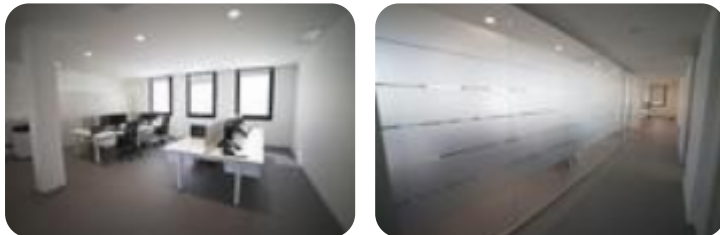

**Classe energetica:** D

**Prestazione energetica:** 36,18 kW h/m<sup>3</sup> anno

Ubicato all'uscita autostradale di Legnano sul tratto MI-VA, autostrada A8, disponiamo di un ufficio al primo piano in fase di realizzazione di 600 mq. L'immobile fa parte di un complesso a destinazione d'uso commerciale e direzionale ed è dotato di un ampio parcheggio ad uso pubblico. L'ufficio viene consegnato completo di impianto elettrico, impianto di riscaldamento, condizionamento e rete dati; nel canone di locazione sono comprese le spese relative alle forniture di luce, riscaldamento e condizionamento. Posizionato fronte strada ad alto scorrimento veicolare è ideale per società di servizi e professionisti; possibilità di suddividerlo in base alle proprie esigenze. I nostri servizi per chi cerca in acquisto o in affitto un immobile per l'impresa: Analisi del fabbisogno Inserimento della richiesta immobiliare nella Banca Dati Ricerca dell'immobile sul territorio Selezione e presentazione delle offerte più in linea con la richiesta del cliente Avvio alla negoziazione e relativa assistenza fino alla stesura del contratto Individuazione di soluzioni di finanziamento Ricerca Immobile I nostri per chi offre in vendita o in affitto un immobile per l'impresa: Analisi e valutazione del [...]