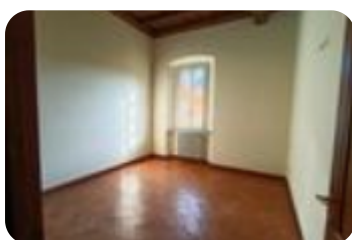

Rif.: 61242545

€ 1.800 / mese

Quadrilocale in affitto

Robecco Sul Naviglio, Via Crocefisso

Tipologia:	appartamenti
Superficie:	mq 247 ca.
Locali:	4
Sottotipologia:	4 locali
Spese Annuie:	€ 0
Bagni:	2
Balconi:	2
Box:	1
Piano:	2

Classe energetica: 

Nel centro storico di Robecco sul Naviglio, all'interno di un affascinante edificio del '1700 magistralmente restaurato nel 2020, proponiamo in locazione un prestigioso appartamento di 247 mq. Situato all'ultimo piano, l'immobile unisce l'ineguagliabile fascino dell'epoca ai più moderni standard di comfort e sicurezza. L'ingresso si apre su una scenografica e ampia sala impreziosita da un camino, perfetto fulcro per i momenti di relax e convivialità. Sempre all'ingresso, troviamo una stanza versatile, già dotata di attacco TV, ideale come studio privato, sala cinema o area relax. La cucina è abitabile, spaziosa e funzionale. La zona notte comprende: due ampie e luminose camere da letto e due bagni finestrati e con piatto doccia. Completano la proprietà due balconi e