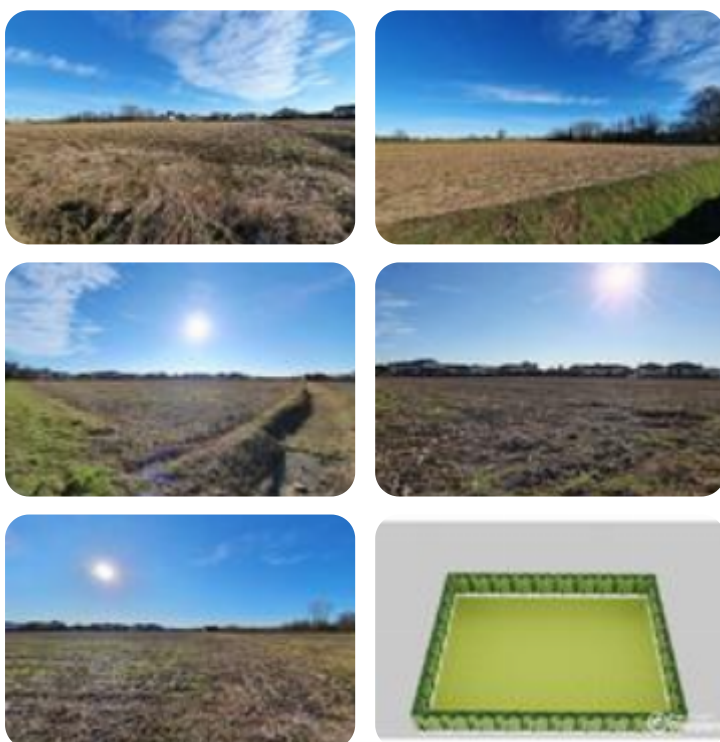

Rif.: 40406121

€ 490.000

Ter. residenziale in vendita

Robecco Sul Naviglio, Via Sant'Ambrogio

Tipologia:	terreno
Superficie:	mq 14.000 ca.
Sottotipologia:	ter. residenziale
Spese Annuie:	€ 0

Classe energetica: 

Prestazione energetica: 180 kW h/m² anno

In frazione nelle immediate vicinanze di Robecco Sul Naviglio collegata da comoda pista ciclabile. Sono presenti attività locali: bar, ristoranti, agriturismi, farmacia e minimarket. Inoltre, è presente una chiesa con oratorio. Il terreno residenziale è di circa 14.000 metri di cui edificabili circa 7.000 metri. La soluzione è rivolta a costruttori per la realizzazione di nuovo quartiere residenziale.