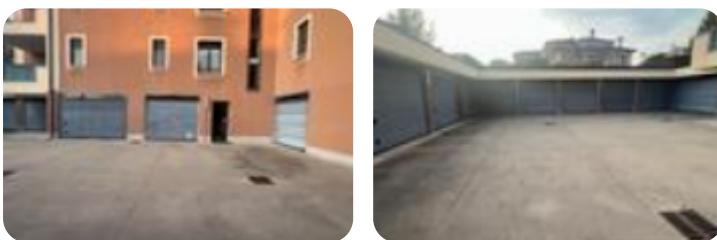

Rif.: 60980161

**€ 14.000**

**Box / posti auto in vendita**

**Corbetta, Via Enrico Toti**

**Tipologia:** box / posti auto  
**Superficie:** mq 15 ca.  
**Sottotipologia:** Box

Questo immobile è esente da classe energetica

CORBETTA In contesto condominiale di recente costruzione, ubicato nelle immediate vicinanze del centro, disponiamo di vari box ad uso autorimessa posti al piano seminterrato, liberi subito. I box verranno venduti in regime IVA (4% se prima pertinenza abbinata a prima casa, oppure 10%). Da Euro 14.000.