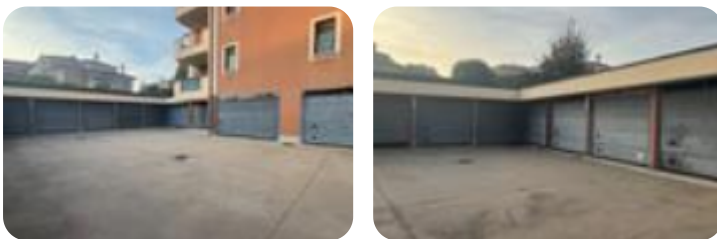

Rif.: 60980161

**€ 14.000**

**Box / posti auto in vendita**

**Corbetta, Via Enrico Toti**

**Tipologia:** box / posti auto  
**Superficie:** mq 15 ca.  
**Sottotipologia:** Box

Questo immobile è esente da classe energetica

CORBETTA In contesto condominiale di recente costruzione, ubicato nelle immediate vicinanze del centro, disponiamo di vari box ad uso autorimessa posti al piano seminterrato, liberi subito. I box verranno venduti in regime IVA (4% se prima pertinenza abbinata a prima casa, oppure 10%). Da Euro 14.000.