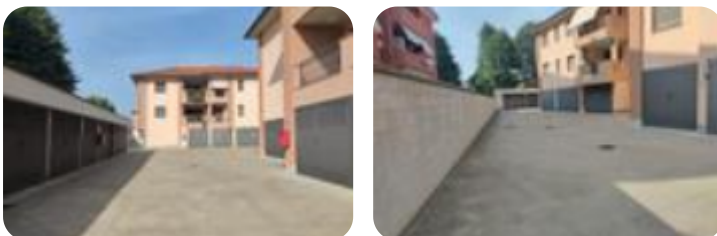

Rif.: 60615964

€ 15.000

Box / posti auto in vendita

Corbetta, Via Vecchia Postale

Tipologia:	box / posti auto
Superficie:	mq 14 ca.
Sottotipologia:	Box
Spese Annue:	€ 0
Box:	3

Questo immobile è esente da classe energetica

CORBETTA Zona Piscina Ondaverde. In contesto condominiale di recente realizzazione disponiamo di tre ampi box singoli in pronta consegna.

Mappa

Scopri

Punta qui il tuo smartphone