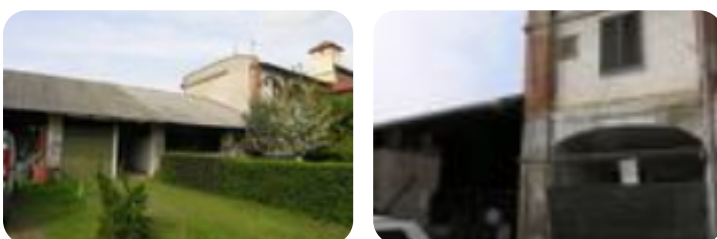

Rif.: 21275446

€ 93.000

Rustico in vendita

Sedriano, via s.massimo - Roveda

Tipologia:	rustici / cascine / case
Superficie:	mq 168 ca.
Sottotipologia:	rustico
Spese Annuie:	€ 50
Piano:	1

Questo immobile è esente da classe energetica

ROVEDA: Situato in corte, rustico disposto su due livelli. La soluzione può diventare un ottimo deposito. Libero subito. Immobile non soggetto all'obbligo di certificazione energetica. Per appuntamenti i nostri incaricati sono disponibili dal lunedì al venerdì dalle ore 9.00 alle 12.30 e dalle 14.30 alle 20.00 e il sabato dalle 9.00 alle 12.30 e dalle 14.30 alle 19.00. A vostra disposizione uno staff di consulenza creditizia in grado di proporvi il mutuo o il finanziamento più adatto alle vostre possibilità. Contattateci per fissare un incontro gratuito nei nostri uffici. Ogni agenzia ha un proprio titolare ed è autonoma.