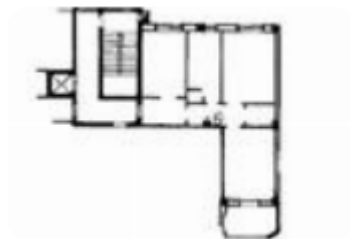

## Bilocale in vendita

Corsico, Via Giuseppe Verdi

<b>Tipologia:</b>	appartamenti
<b>Superficie:</b>	mq 80 ca.
<b>Locali:</b>	2
<b>Sottotipologia:</b>	2 locali
<b>Spese Annuie:</b>	€ 2.500
<b>Bagni:</b>	1
<b>Terrazzi:</b>	1
<b>Box:</b>	1
<b>Piano:</b>	2

Classe energetica: **F**

EP globale non rinnovabile: 3.51 kW h/m<sup>2</sup> anno

EP globale rinnovabile: 3.51 kW h/m<sup>2</sup> anno

EP invernale del fabbricato: 😊

EP estiva del fabbricato: 😊

Corsico - Via Giuseppe Verdi Proponiamo in vendita ampio bilocale di circa 80 mq situato al secondo piano con ascensore. L'immobile si trova in una delle zone più verdi e tranquille della città, all'interno di una via elegante e signorile circondato dalla quiete dei parchi di Via Giosuè Carducci e Via Verdi, ma allo stesso tempo è perfettamente collegato a Milano grazie alle immediate vicinanze delle fermate dei pullman linea 321 e 324. L'immobile dotato di doppia esposizione regala ambienti luminosi durante tutta la giornata, si presenta in condizioni eccellenti grazie a una ristrutturazione completa. È così composto: ingresso su corridoio, cucina abitabile, bagno finestrato con box doccia, ampia camera matrimoniale, soggiorno, terrazzo ampio e luminoso, ideale per momenti di relax e infine comodo ripostiglio. A completare la soluzione