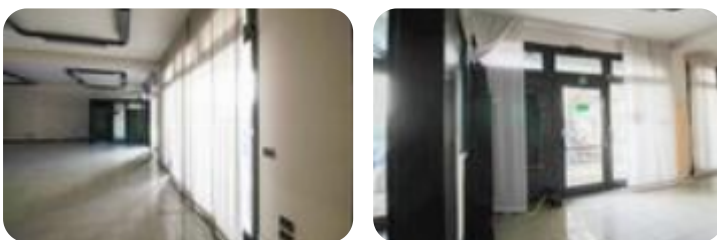

Rif.: 61226150

€ 2.000 / mese

Ufficio in affitto

Trezzano Rosa, Via Raffaello Sanzio

Tipologia:	ufficio
Superficie:	mq 150 ca.
Locali:	3
Sottotipologia:	ufficio
Spese Annuie:	€ 2.000
Posti auto:	10

Questo immobile è esente da classe energetica

COSA SAPERE DELL'IMMOBILE PER INFORMAZIONI ED APPUNTAMENTI CHIAMA 02 242 2348 Proponiamo in locazione un ufficio con superficie di 150 metri quadrati, situato al piano terra di una struttura commerciale. DESCRIZIONE E PARTICOLARITÀ L'ufficio misura 150 metri quadrati ed è situato al piano terra di una palazzina che si sviluppa su due livelli. La soluzione è un open space ed è dotata di due servizi igienici privati a norma disabili. L'ambiente risulta particolarmente luminoso grazie alla presenza di dieci grandi vetrine. Il locale è servito dall'impianto di riscaldamento, dall'impianto di condizionamento, dell'impianto elettrico e quello di illuminazione. L'immobile possiede anche un'uscita di emergenza, una porta tagliafuoco, un doppio ingresso con una posizione ad angolo. Inoltre, è cablato e controsoffittato. UBICAZIONE E CONTESTO Il complesso è ubicato nel Comune di Trezzano Rosa, a pochi minuti di distanza dalla Strada Provinciale SP179, la quale collega il paese ai Comuni limitrofi.