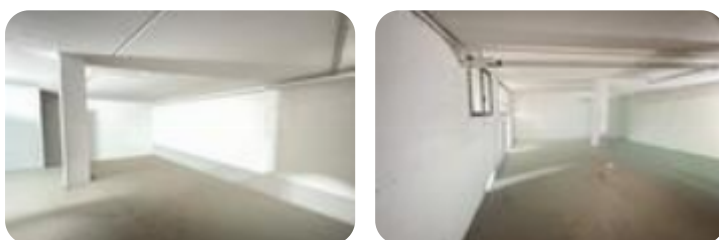

Rif.: 61215082

**€ 110.000**

**Capannone in vendita**

Grezzago, Via Rossini

<b>Tipologia:</b>	capannone
<b>Superficie:</b>	mq 240 ca.
<b>Locali:</b>	1
<b>Sottotipologia:</b>	capannone
<b>Spese Annuie:</b>	€ 0
<b>Box:</b>	1
<b>Posti auto:</b>	3

L'immobile si trova al piano seminterrato di una palazzina di quattro livelli e si sviluppa su un'unica campata di circa 10 metri di larghezza e 24 metri di lunghezza, con un'altezza interna di 2,70 metri. L'accesso avviene tramite portone carraio alto 2,20 metri, raggiungibile attraverso una comoda rampa. La struttura è dotata di impianto elettrico e impianto di illuminazione. Sono inoltre presenti uscita di emergenza e luci di sicurezza, a completamento degli standard funzionali dell'immobile. UBICAZIONE E CONTESTO Il complesso è ubicato nella zona industriale Comune di Grezzago, a pochi minuti di distanza dalla